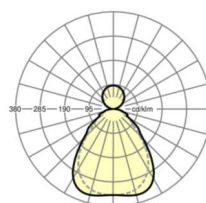

## Оптика

Оснастка	LED, цветопередача/оттенок света CRI ≥ 80 / 4000K
Допуск для координаты цветности (MacAdam)	3SDCM
Номинальный световой поток	6414lm
Срок службы LED	50000h L90/B10 (Tq 25°C)
светоотдача светильников	135lm/W
UGR поп./вдоль	17.1 / 16.4

## Механика

цвет корпуса	серебристый/ белый алюминий RAL 9006
размеры (LxWxH/DxH)	1558mm x 321mm x 39mm
вес (нетто)	5.94kg
Кабельный ввод KE (X/Y)	0mm/0mm
Вид монтажа	Потолочная одиночная установка

## DEEP-LINK

<https://www.regiolum.de/ru/article/46305014175>

Ссылка	LED 6400lm 840
ηLB	100 %
Φ ↓/↑	74 % / 26 %
UGR поп./вдоль дисплей	17.1 / 16.4
	65° < 3000cd/m²

**размеры**

L	1558 mm	Длина
B	321 mm	Ширина
H	39 mm	Высота
A1	900 mm	Расстояние между точками крепежа при одиночной установке
X	0 mm	Расстояние от ввода проводов до середины светильника по оси X (вдо
Y	0 mm	Расстояние от ввода проводов до середины светильника по оси Y (поп