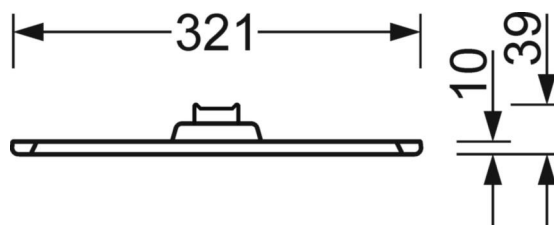

## Механика

цвет корпуса	серебристый/ белый алюминий RAL 9006
размеры (LxWxH/DxH)	1558mm x 321mm x 39mm
вес (нетто)	5.94kg
Кабельный ввод KE (X/Y)	0mm/0mm
Вид монтажа	Потолочная одиночная установка

## DEEP-LINK

<https://www.regiolum.de/ru/article/46305014175>

Ссылка	LED 6400lm 840
ηLB	100 %
Φ ↓/↑	74 % / 26 %
UGR поп./вдоль дисплей	17.1 / 16.4
	65° < 3000cd/m²

**размеры**

L	1558 mm	Длина
B	321 mm	Ширина
H	39 mm	Высота
A1	900 mm	Расстояние между точками крепежа при одиночной установке
X	0 mm	Расстояние от ввода проводов до середины светильника по оси X (вдо
Y	0 mm	Расстояние от ввода проводов до середины светильника по оси Y (поп